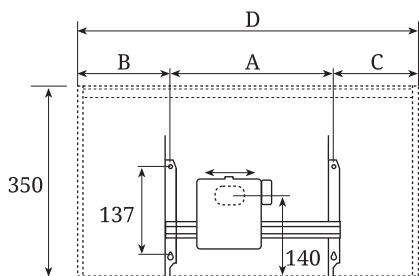

TPA / TPVD

TPA/TPVD	Watt	B	A	C	D
TPA/TPVD 04	400	116	202	185	503
TPA/TPVD 06	600	163	302	186	651
TPA/TPVD 08	800	253	302	258	813
TPA/TPVD 10	1000	185	605	185	975
TPA 12	1200	230	605	230	1065
TPA 15	1500	375	605	375	1355
TPA 20	2000	230	1198	241	1669

TLO

TLO	Watt	B	A	C	D
TLO 03	250	105	202	177	484
TLO 05	500	252	302	250	803
TLO 07	750	219	605	225	1049
TLO 10	1000	409	605	415	1429
TLO 14	1400	275	1198	270	1743

TPA60/TPVD60	Watt	B	A	C	D
TPA60/TPVD60 04	400	253	302	258	813
TPA60/TPVD60 06	600	230	605	230	1065
TPA60/TPVD60 08	800	230	1198	241	1669
TPA60/TPVD60 10	1000	230	1198	241	1669

400 volt diagram

Produced by Adax as
 Adax orders office:
 Tel: +47 33 77 17 55
 33 77 17 57
 Fax: +47 33 77 17 78
 Service:
 Tel: +47 33 77 17 92
 Switchboard:
 Tel: +47 33 77 17 50
 Fax: +47 33 77 17 51
 Office address:
 Adax as
 Myhresgate 1
 Postal address:
 P.O. box 38
 N-3061 Svelvik
 Norway
<http://www.adax.no>

230 volt diagram

230 volt diagram