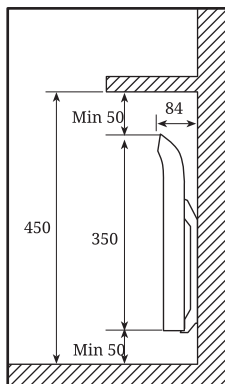

TPA / TPVD

TPA/TPVD	Watt	B	A	C	D
TPA/TPVD 04	400	116	202	185	503
TPA/TPVD 06	600	163	302	186	651
TPA/TPVD 08	800	253	302	258	813
TPA/TPVD 10	1000	185	605	185	975
TPA 12	1200	230	605	230	1065
TPA 15	1500	375	605	375	1355
TPA 20	2000	230	1198	241	1669

TLO

TLO	Watt	B	A	C	D
TLO 03	250	105	202	177	484
TLO 05	500	252	302	250	803
TLO 07	750	219	605	225	1049
TLO 10	1000	409	605	415	1429
TLO 14	1400	275	1198	270	1743

TPA60/TPVD60	Watt	B	A	C	D
TPA60/TPVD60 04	400	253	302	258	813
TPA60/TPVD60 06	600	230	605	230	1065
TPA60/TPVD60 08	800	230	1198	241	1669
TPA60/TPVD60 10	1000	230	1198	241	1669

400 volt diagram

Produced by Adax as
 Adax orders office:
 Tel: +47 33 77 17 55
 33 77 17 57
 Fax: +47 33 77 17 78
 Service:
 Tel: +47 33 77 17 92
 Switchboard:
 Tel: +47 33 77 17 50
 Fax: +47 33 77 17 51
 Office address:
 Adax as
 Myhresgate 1
 Postal address:
 P.O. box 38
 N-3061 Svelvik
 Norway
<http://www.adax.no>

230 volt diagram

230 volt diagram