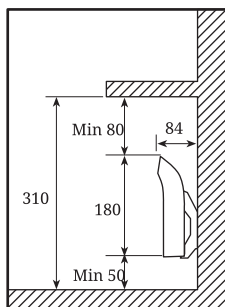

TPA / TPVD

TPA/TPVD	Watt	B	A	C	D
TPA/TPVD 04	400	116	202	185	503
TPA/TPVD 06	600	163	302	186	651
TPA/TPVD 08	800	253	302	258	813
TPA/TPVD 10	1000	185	605	185	975
TPA 12	1200	230	605	230	1065
TPA 15	1500	375	605	375	1355
TPA 20	2000	230	1198	241	1669

TLO

TLO	Watt	B	A	C	D
TLO 03	250	105	202	177	484
TLO 05	500	252	302	250	803
TLO 07	750	219	605	225	1049
TLO 10	1000	409	605	415	1429
TLO 14	1400	275	1198	270	1743

TPA60/TPVD60	Watt	B	A	C	D
TPA60/TPVD60 04	400	253	302	258	813
TPA60/TPVD60 06	600	230	605	230	1065
TPA60/TPVD60 08	800	230	1198	241	1669
TPA60/TPVD60 10	1000	230	1198	241	1669

400 volt diagram

Produced by Adax as
 Adax orders office:
 Tel: +47 33 77 17 55
 33 77 17 57
 Fax: +47 33 77 17 78
 Service:
 Tel: +47 33 77 17 92
 Switchboard:
 Tel: +47 33 77 17 50
 Fax: +47 33 77 17 51
 Office address:
 Adax as
 Myhresgate 1
 Postal address:
 P.O. box 38
 N-3061 Svelvik
 Norway
<http://www.adax.no>

230 volt diagram

230 volt diagram