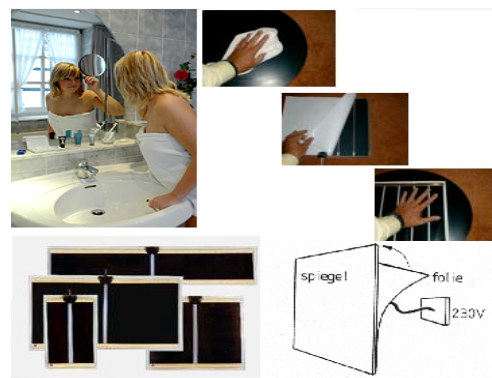

BETER ZICHTBAAR

Problemen met een beslagen spiegel in de badkamer bestaan niet meer met **PROFORT Clarity**; een heel gemakkelijk te installeren warmtefolie. PROFORT Clarity kan direct op het 230 Volt worden aangesloten. De spiegelverwarming heeft Europees CE keurmerk en een IP34 klasse 2 Normering voor vochtige ruimtes.

U kunt ervoor kiezen om de spiegelverwarming en het licht samen te schakelen om onnodig energieverstopping te voorkomen, maar ook kunt u de spiegelverwarming apart toepassen. Als u meerdere elementen wilt gebruiken wat mogelijk is, houdt u er dan rekening mee dat deze parallel moeten worden aangesloten.

CLARITY:

- Veilige, dubbel geïsoleerde warmtefolie. Slechts 0,3 mm dik en voorzien van een volledige lijmlaag welke, na verwijdering van de beschermlaag, zo is te verlijmen tegen de achterkant van uw spiegel.
- De parallel geschakelde warmtesporen garanderen een probleemloze verwarming.
- Heel gemakkelijk te installeren en zo te regelen dat u gelijk met het licht ook de verwarming van uw spiegel inschakelt.
- Zuinig in gebruik; vanaf 0,2 cent per uur.
- Een heel goede en goedkope oplossing voor een lastig probleem.
- Is standaard in 6 maten leverbaar op 230 Volt.
- Voorzien van **KEMA-KEUR**.

Inhoud Clarity.:

- Spiegelverwarming
- Installatie handleiding

Technische specificaties.:

- Vermogen per.: 12 t/m 100 watt
- Aansluiting.: 230 v
- Dikte systeem.: 0.3 mm

Artikel Code.:	Afmeting in cm.:	Vermogen.:	Voltage.:	Adviesprijs excl.BTW
720.0101	28 x 28	12 Watt	230	€ 52,33
720.0180	28 x 58	26 Watt	230	€ 66,87
720.0185	42 x 45	33 Watt	230	€ 70,17
720.0181	53 x 53	50 Watt	230	€ 73,55
720.0182	53 x 80	80 Watt	230	€ 88,26
720.0183	53 x 100	100 Watt	230	€ 111,44

N.B. prijzen onder voorbehoud van wijzigingen & typfouten