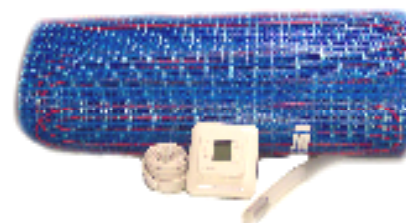

Standaard zijn de matten 50 cm breed en olopend in lengtes van 200 tot 2000 cm.

De Profort warmtemat bestaat uit een dunne, ijzersterke flexibele glasvezel mat van 1 mm met daarop vastgemaakt een 2 mm dunne warmtekabel. Het gehele systeem is slechts ca. 3 mm dik. Heel gemakkelijk te installeren omdat maar 1 koud-eind hoeft te worden aangesloten op de thermostaat/voeding. De verwarmingsmatten kunnen worden aangebracht met flexibele tegellijm direct onder plavuizen en natuursteen of afgewerkt in egaline ook onder andere vloerbedekkers worden toegepast. Het systeem heeft een vermogen van 160 Watt per m² en dat is ruim voldoende, ook voor hoofdverwarming, in grote ruimten en bijverwarming in serres en badkamers als de beschikbare vloeroppervlakte voldoende is. De elementen worden geleverd met een 4 meter lang aansluitsnoer.

Waar toepassen

De Profort warmtemat kan in alle ruimten, in de vrije vloeroppervlakten, in huis worden toegepast, maar leg de matjes niet onder bijvoorbeeld een douchebak, een badkuip, een ijskast of iets dergelijks.

De Profort warmtemat kan ook aan de muur worden bevestigd en verwerkt in de stuclaag.

Inhoud Xtra-mat pakket.:

- Verwarmingsmat
- Digitale klokthermostaat 16 Ampère
- Vloersensor
- Sensortube tbv vloersensor
- Installatie handleiding

Technische specificaties.:

- Vermogen per m².: 160 watt
- Aansluiting.: 230 v
- Dikte systeem.: 3 mm

Artikel Code.:	Afmeting in cm.:	Afmeting in m².:	Vermogen.:	Adviesprijs excl.BTW
705.1608	200 x 50	1,0	160 Watt	€ 281,89
705.1609	300 x 50	1,5	240 Watt	€ 311,18
705.1610	400 x 50	2,0	320 Watt	€ 370,19
705.1618	500 x 50	2,5	400 Watt	€ 399,25
705.1611	600 x 50	3,0	480 Watt	€ 430,45
705.1619	700 x 50	3,5	560 Watt	€ 463,86
705.1620	800 x 50	4,0	640 Watt	€ 499,15
705.1613	900 x 50	4,5	720 Watt	€ 520,61
705.1621	1000 x 50	5,0	800 Watt	€ 553,60
705.1614	1200 x 50	6,0	960 Watt	€ 633,09
705.1615	1400 x 50	7,0	1120 Watt	€ 657,84
705.1616	1600 x 50	8,0	1280 watt	€ 721,75
705.1617	1800 x 50	9,0	1440 watt	€ 789,89
705.1622	2000 x 50	10	1600 watt	€ 852,95

N.B. prijzen onder voorbehoud van wijzigingen & typefouten