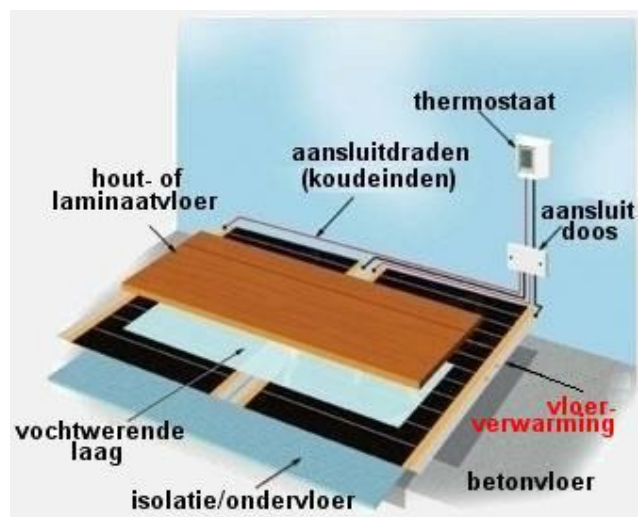

PROFORT Verwarmingsfolie

PROFORT Verwarmingsfolie kan onder andere worden toegepast onder laminaat, het draagt ook wel de naam "laminaatverwarming". De directe warmte, wat komt door de ideale verdeling van de verwarmingsbanen én de toepassing van isolatie onder het laminaat, is zeer prettig en resulteert in een zeer snelle en gelijkmatige warmte van de vloer. De breedte van de verwarmingsfolie bedraagt 50 of 75 cm met een vermogen van 100 of 160 Watt per vierkante meter. De lengte kunnen wij op maat prefabriceren inclusief de aansluitkabels.

Met minder dan 0,2 mm dikte, heeft de folie een praktisch te verwaarlozen invloed op de uiteindelijke dikte van de vloerafwerking. De folieverwarming wordt gebruikelijk gelegd over een ondervloer (dikte ca 6mm), die een goede isolatie biedt richting beton- of houten ondervloer.

Daardoor is deze methode ideaal voor gebruik bij nieuwbouw, zowel als renovatie waar de dikte van de vloer meestal een grote rol speelt.

Technische informatie

Aansluitspanning: 230 VAC.

Opgenomen vermogen: 100 of 160 W/M²

(indien 2 identieke elementen in serie worden gezet = 80 W/M²)

Bevat geen pvc of halogenen

Standaard breedten: 50 of 75 cm.

Aansluitkabel: vmvl plat/ovaal (2x0.75mm²),

Lengte 300cm.

Gebruik: Uitsluitend in droge ruimtes (geen badkamer etc.)